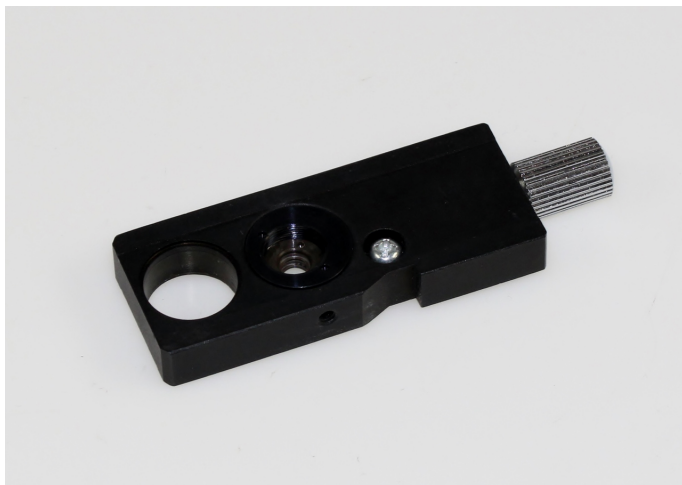

# KERN OBB-A 1 120

**KERN**

Bertrand-Linse, kann einfach aus dem optischen Pfad entfernt werden