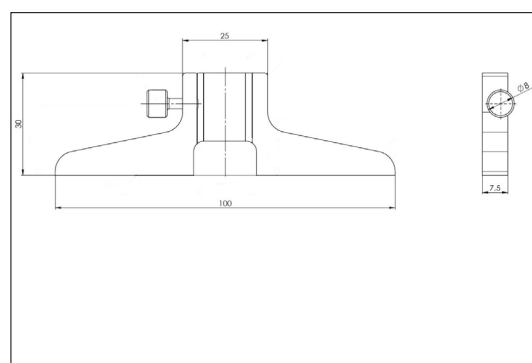

Universal Tiefenmessbrücke Modell 1134

1134 0075

1134 0100

Technische Daten

- aus schwarz Eloxiert Aluminium

Best.-Nr.	Messbereich mm
1134 0075	75 x 6,5
1134 0100	100 x 6,5

2016-08-01