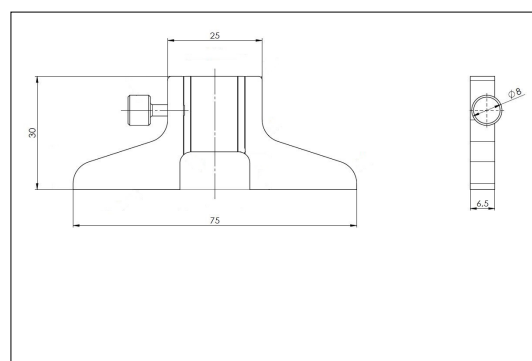

Universal Tiefenmessbrücke Modell 1134

1134 0075

1134 0100

Technische Daten

- aus schwarz Eloxiert Aluminium

Best.-Nr.	Messbereich mm
1134 0075	75 x 6,5
1134 0100	100 x 6,5

2016-08-01