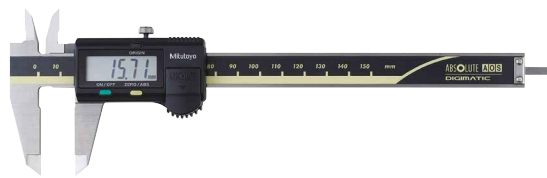

PRECISION ●●●
IS IN OUR DNA ●●●

Präzision im Fokus

Aktionspreise auf ausgewählte Messschieber
| gültig bis Ende Dezember 2026

Mitutoyo

Messschieber

Digitaler ABS-AOS-Messschieber
Art.-Nr. 500-161-30

Messbereich: 0–150 mm
Zifferschrittwert: 0,01 mm
Datenausgang: Ja
Besonderheit: flacher Tiefenmessstab
USB-Leitung:* 06AFM380C

Listenpreis € 177
Aktionspreis € 139

Digitaler ABS-AOS-Messschieber
Art.-Nr. 500-162-30

Messbereich: 0–200 mm
Zifferschrittwert: 0,01 mm
Datenausgang: Ja
Besonderheit: flacher Tiefenmessstab
USB-Leitung:* 06AFM380C

Listenpreis € 249
Aktionspreis € 189

Digitaler ABS-AOS-Messschieber
Art.-Nr. 500-181-30

Messbereich: 0–150 mm
Zifferschrittwert: 0,01 mm
Datenausgang: Nein
Besonderheit: flacher Tiefenmessstab

Listenpreis € 139
Aktionspreis € 99,90

Messbereich: 0–150 mm
Zifferschrittwert: 0,01 mm
Datenausgang: Nein
Besonderheit: flacher Tiefenmessstab

Listenpreis € 209
Aktionspreis € 149

Digitaler ABS-Messschieber (CoolantProof, IP67)
Art.-Nr. 500-707-20