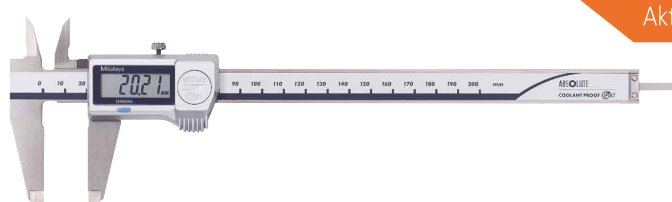

Listenpreis € 249
Aktionspreis € 189

Digitaler ABS-AOS-Messschieber
Art.-Nr. 500-181-30

Messbereich: 0–150 mm
Zifferschrittwert: 0,01 mm
Datenausgang: Nein
Besonderheit: flacher Tiefenmessstab

Listenpreis € 139
Aktionspreis € 99,90

Digitaler ABS-AOS-Messschieber
Art.-Nr. 500-182-30

Messbereich: 0–200 mm
Zifferschrittwert: 0,01 mm
Datenausgang: Nein
Besonderheit: flacher Tiefenmessstab

Listenpreis € 222
Aktionspreis € 169

Digitaler ABS-Messschieber (CoolantProof, IP67)
Art.-Nr. 500-706-20

Messbereich: 0–150 mm
Zifferschrittwert: 0,01 mm
Datenausgang: Nein
Besonderheit: flacher Tiefenmessstab

Listenpreis € 209
Aktionspreis € 149

Digitaler ABS-Messschieber (CoolantProof, IP67)
Art.-Nr. 500-707-20

Messbereich: 0–200 mm
Zifferschrittwert: 0,01 mm
Datenausgang: Nein
Besonderheit: flacher Tiefenmessstab

Listenpreis € 288
Aktionspreis € 219

Digitaler ABS-Messschieber (CoolantProof, IP67)
Art.-Nr. 500-716-20