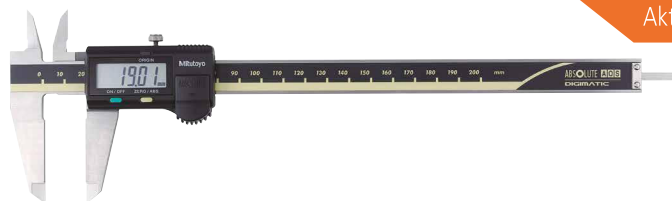

Listenpreis € 177
Aktionspreis € 139

Digitaler ABS-AOS-Messschieber
Art.-Nr. 500-162-30

Messbereich: 0–200 mm
Zifferschrittwert: 0,01 mm
Datenausgang: Ja
Besonderheit: flacher Tiefenmessstab
USB-Leitung:* 06AFM380C

Listenpreis € 249
Aktionspreis € 189

Digitaler ABS-AOS-Messschieber
Art.-Nr. 500-181-30

Messbereich: 0–150 mm
Zifferschrittwert: 0,01 mm
Datenausgang: Nein
Besonderheit: flacher Tiefenmessstab

Listenpreis € 139
Aktionspreis € 99,90

Digitaler ABS-AOS-Messschieber
Art.-Nr. 500-182-30

Messbereich: 0–200 mm
Zifferschrittwert: 0,01 mm
Datenausgang: Nein
Besonderheit: flacher Tiefenmessstab

Listenpreis € 222
Aktionspreis € 169

Digitaler ABS-Messschieber (CoolantProof, IP67)
Art.-Nr. 500-706-20

Messbereich: 0–150 mm
Zifferschrittwert: 0,01 mm
Datenausgang: Nein
Besonderheit: flacher Tiefenmessstab

Listenpreis € 209
Aktionspreis € 149

Digitaler ABS-Messschieber (CoolantProof, IP67)
Art.-Nr. 500-707-20