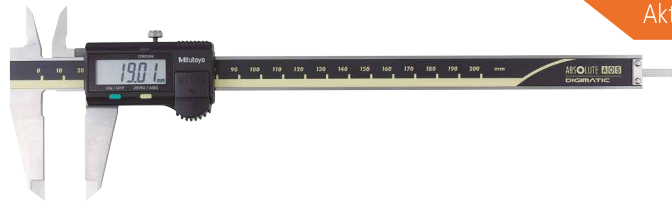

PRECISION ●●●
IS IN OUR DNA ●●●

Präzision im Fokus

Aktionspreise auf ausgewählte Messschieber
| gültig bis Ende Dezember 2026

Mitutoyo

Messschieber

Digitaler ABS-AOS-Messschieber
Art.-Nr. 500-161-30

Messbereich: 0–150 mm
Zifferschrittwert: 0,01 mm
Datenausgang: Ja
Besonderheit: flacher Tiefenmessstab
USB-Leitung:* 06AFM380C

Listenpreis € 177
Aktionspreis € 139

Digitaler ABS-AOS-Messschieber
Art.-Nr. 500-162-30

Messbereich: 0–200 mm
Zifferschrittwert: 0,01 mm
Datenausgang: Ja
Besonderheit: flacher Tiefenmessstab
USB-Leitung:* 06AFM380C

Listenpreis € 249
Aktionspreis € 189

Digitaler ABS-AOS-Messschieber
Art.-Nr. 500-181-30

Messbereich: 0–150 mm
Zifferschrittwert: 0,01 mm
Datenausgang: Nein
Besonderheit: flacher Tiefenmessstab

Listenpreis € 139
Aktionspreis € 99,90

Messbereich: 0–150 mm
Zifferschrittwert: 0,01 mm
Datenausgang: Nein
Besonderheit: flacher Tiefenmessstab

Listenpreis € 209
Aktionspreis € 149

Digitaler ABS-Messschieber (CoolantProof, IP67)
Art.-Nr. 500-707-20